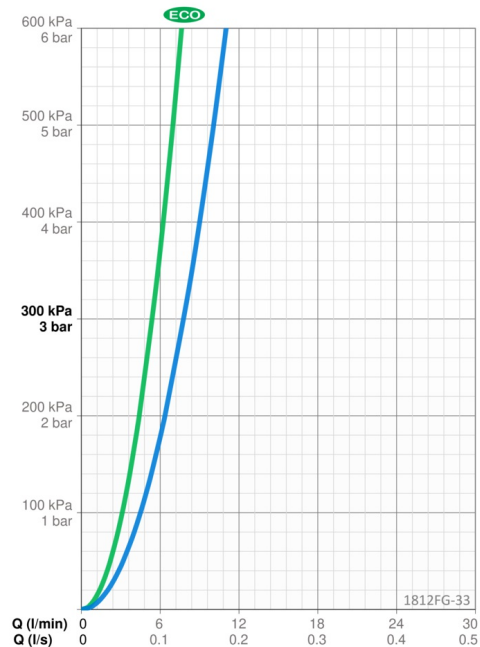

Tekniset tiedot

Virtaamatiedot

Ekovirtaama 300 kPa	0.09 l/s
Virtaama 300 kPa	0.13 l/s
Painehäviö virtaamalla (0.1 l/s)	195 kPa

Tekniset ominaisuudet

Lämmin vesi	max. +70°C
Käyttöpaine	50 - 1000 kPa
Liitäntäkoko	G3/8
Ulottuma	107 mm
Takaisinimusuojaus (EN1717)	HC
Materiaali	Messinki

Määräykset

EN standardi	EN 817, EN 1113
Ääniluokka	I (ISO 3822)

Hyväksynnät ja Deklaraatiot

STF sertifikaatti	EUFI29-20000935-TH1
Declaration of conformity	DoC
EPD	S-P-06391

Vastuullisuus

EPD module A1 (kg CO2 eq.)	8,00
EPD module A2 (kg CO2 eq.)	0,38
EPD module A3 (kg CO2 eq.)	0,76
EPD module A1-A3 (kg CO2 eq.)	9,14
EPD module A4 (kg CO2 eq.)	0,25
EPD module B7 (kg CO2 eq.)	1668,60
EPD module C2 (kg CO2 eq.)	0,02
EPD module C3 (kg CO2 eq.)	0,02
EPD module C4 (kg CO2 eq.)	0,07
EPD module D (kg CO2 eq.)	-6,50