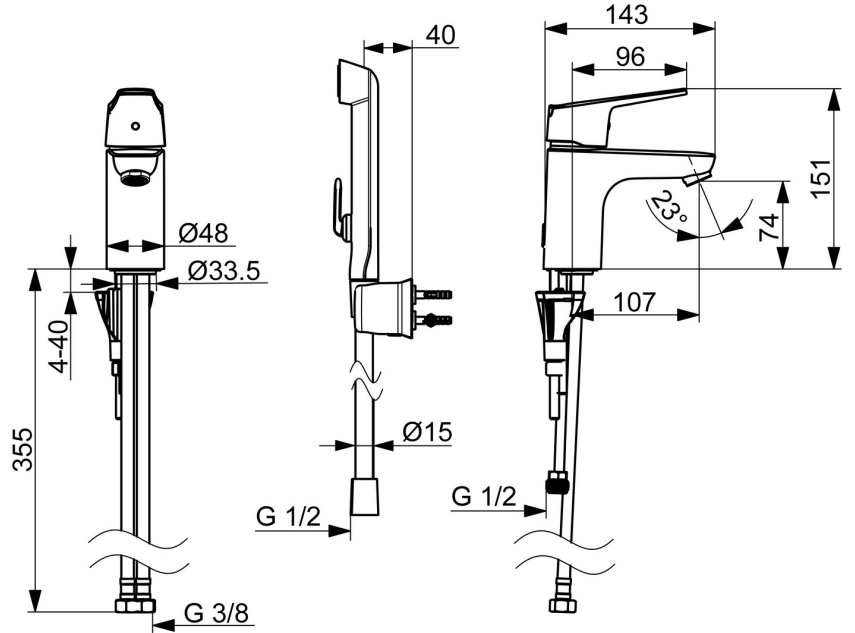

EAN: 6414150097638

LVI: 6110332

[static.oras.com/1812FG-33](http://static.oras.com/1812FG-33)

Pesuallashana jossa Bidetta-käsisiuihku, kiinteä juoksuputki, suihkuletku (1.75 m) ja ripustin. Hanan vivussa on veden lämpöä ja virtaamaa rajoittava ekonappi. Joustavat kytkentäputket. Mattamusta.

Oras-tuotteiden musta väri on toteutettu kestäväällä nanokeramisella pinnoitteella, jonka ominaisuutena on erittäin matta mutta samalla liukas ja likaa hylkivä pinta.

- Pesuallas
- Yksiotte, Bidetta
- Tasoasennus
- Mattamusta
- Kiinteä juoksuputki
- Vakioporesuutin
- Ekotoiminto, Kuuma/Kylmä symbolit, Turvatoiminto, Yksi käyttövipu/kahva
- Käsisiuihku, Suihkupidike, Suihkuletku (1750 mm)
- Bidetta-käsisiuihku
- Lämpötilan ja virtaaman rajoitusmahdollisuus
- ø 40 mm säätöosa
- Joustavat kytkentäputket
- 3S-Installation -kiinnitysjärjestelmä
- 1 suihkutoiminto

### Tekniset ominaisuudet

Lämmin vesi	<b>max. +70°C</b>
Käyttöpaine	<b>50 - 1000 kPa</b>
Liitäntäkoko	<b>G3/8</b>
Ulottuma	<b>107 mm</b>
Takaisinimusuojaus (EN1717)	<b>HC</b>
Materiaali	<b>Messinki</b>