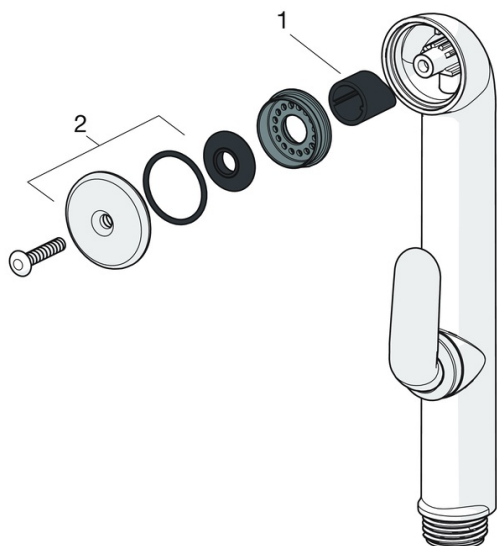

SP0035

	Nimi	Koodi	LVI
01	Sulkutiiviste (10 kpl)	249302/10	6421445
02	Siivilä O-renkain	249690	6421446