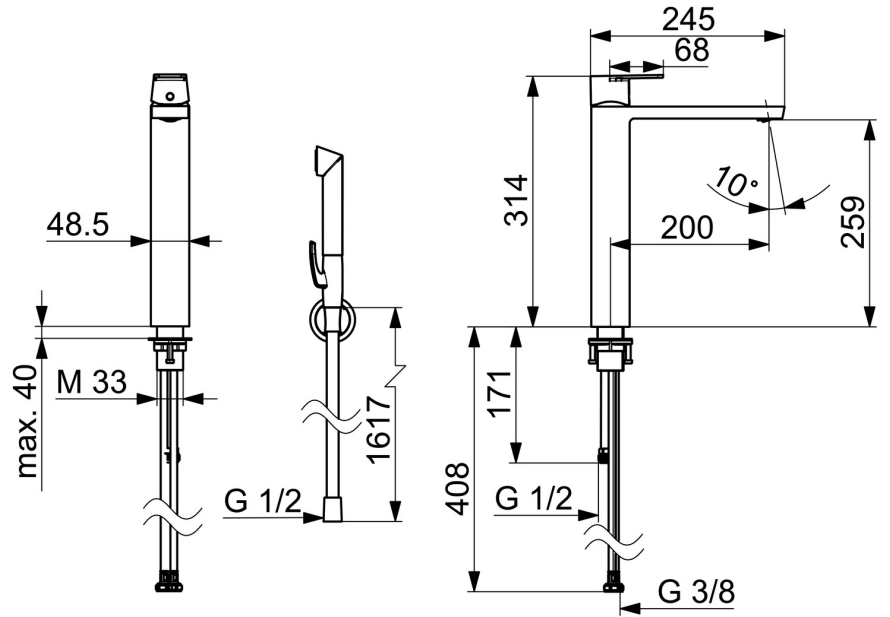

EAN: 6414150097010

LVI: 6110344

static.oras.com/4802F

Korkea pesuallashana jossa on kiinteä juoksuputki, Bidetta-käsisuihku ja joustavat kytkentäputket. Hanassa on integroitu poresuutin, jonka kulmaa voidaan säätää veden roiskumisen estämiseksi. Korkeutensa ansiosta hana sopii hyvin malja-altaille.

Tämä Oras Stela -designsarjan korkea pesuallashana on täydellisen pirteä lisä kylpyhuoneeseesi. Sisärunko on valmistettu korroosionkestävästä messingistä, mikä varmistaa kestävyys ja pitkäikäisyyden, ja kromipinta tuo ripauksen tyylikkyyttä jokaiseen pesualtaaseen. Oras Stelan ajattoman eleganssin avulla päivität kylpyhuoneesi ilmeen aivan uudelle tasolle.

- Pesuallas
- Yksiote, Bidetta
- Tasoasennus
- Kromi
- Kiinteä juoksuputki
- Poresuutin sisältää virtauksenrajoittimen, Säädettävä virtauskulma
- Yksi käyttövipu/kahva, Kuuma/Kylmä symbolit
- Käsisuihku, Suihkupidike, Suihkuletku (1600 mm)
- Bidetta-käsisuihku
- Lämpötilan ja virtaaman rajoitusmahdollisuus
- \varnothing 40 mm säätöosa
- Joustavat kytkentäputket
- Sisärunko sinkinkadonkestävää messinkiä
- Ilman vipupohjaventtiiliä
- 1 suihkutoiminto

Tekniset tiedot

Virtaamatiedot

Virtaama 300 kPa (virtauksenrajoittimin)	0.07 l/s
Painehäviö virtaamalla (0.1 l/s)	170 kPa

Tekniset ominaisuudet

Lämmin vesi	max. +70°C
Käyttöpaine	50 - 1000 kPa
Liitännätkoko	G3/8
Ulottuma	200 mm
Takaisinimusuojaus (EN1717)	HC
Materiaali	Messinki