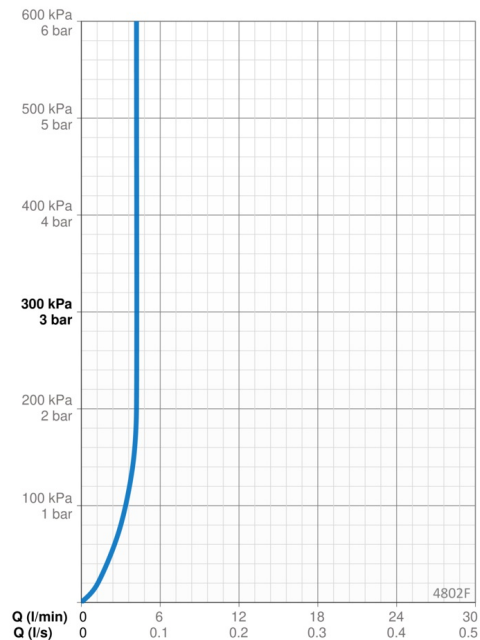

Tekniset tiedot

Virtaamatiedot

Virtaama 300 kPa (virtauksenrajoittimin)	0.07 l/s
Painehäviö virtaamalla (0.1 l/s)	170 kPa

Tekniset ominaisuudet

Lämmin vesi	max. +70°C
Käyttöpaine	50 - 1000 kPa
Liitännätkoko	G3/8
Ulottuma	200 mm
Takaisinimusuojaus (EN1717)	HC
Materiaali	Messinki

Määräykset

EN standardi	EN 817
Ääniluokka	I (ISO 3822)

Hyväksynnät ja Deklaraatiot

STF sertifikaatti	EUFI29-21003824-TH
KIWA SE	1746
Declaration of conformity	DoC
EPD	S-P-06391

Vastuullisuus

EPD module A1 (kg CO2 eq.)	16,30
EPD module A2 (kg CO2 eq.)	0,78
EPD module A3 (kg CO2 eq.)	1,54
EPD module A1-A3 (kg CO2 eq.)	18,63
EPD module A4 (kg CO2 eq.)	0,52
EPD module B7 (kg CO2 eq.)	1297,80
EPD module C2 (kg CO2 eq.)	0,03
EPD module C3 (kg CO2 eq.)	0,04
EPD module C4 (kg CO2 eq.)	0,14
EPD module D (kg CO2 eq.)	-13,25