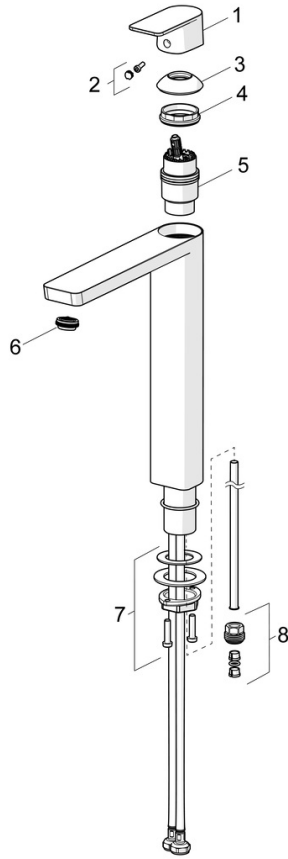

EAN: 6414150097010

LVI: 6110344

static.oras.com/4802F

Korkea pesuallashana jossa on kiinteä juoksuputki, Bidetta-käsisuihku ja joustavat kytkentäputket. Hanassa on integroitu poresuutin, jonka kulmaa voidaan säätää veden roiskumisen estämiseksi. Korkeutensa ansiosta hana sopii hyvin malja-altaille.

- Pesuallas
- Yksiote, Bidetta
- Tasoasennus
- Kromi
- Kiinteä juoksuputki
- Poresuutin sisältää virtauksenrajoittimen, Säädettävä virtauskulma
- Yksi käyttövipu/kahva, Kuuma/Kylmä symbolit
- Käsisuihku, Suihkupidike, Suihkuletku (1600 mm)
- Bidetta-käsisuihku
- Lämpötilan ja virtaaman rajoitusmahdollisuus
- \varnothing 40 mm säätöosa
- Joustavat kytkentäputket
- Sisärunko sinkinkadonkestävää messinkiä
- Ilman vipupohjaventtiiliä
- 1 suihkutoiminto

Tekniset tiedot

Virtaamatiedot

Virtaama 300 kPa (virtauksenrajoittimin)	0.07 l/s
Painehäviö virtaamalla (0.1 l/s)	170 kPa

Tekniset ominaisuudet

Lämmin vesi	max. +70°C
Käyttöpaine	50 - 1000 kPa
Liitännätkoko	G3/8
Ulottuma	200 mm
Takaisinimusuojaus (EN1717)	HC
Materiaali	Messinki

Määräykset

EN standardi	EN 817
Ääniluokka	I (ISO 3822)

Hyväksynnät ja Deklaraatiot

STF sertifikaatti	EUFI29-21003824-TH
KIWA SE	1746
Declaration of conformity	DoC
EPD	S-P-06391

Vastuullisuus

EPD module A1 (kg CO2 eq.)	16,30
EPD module A2 (kg CO2 eq.)	0,78
EPD module A3 (kg CO2 eq.)	1,54
EPD module A1-A3 (kg CO2 eq.)	18,63
EPD module A4 (kg CO2 eq.)	0,52
EPD module B7 (kg CO2 eq.)	1297,80
EPD module C2 (kg CO2 eq.)	0,03
EPD module C3 (kg CO2 eq.)	0,04
EPD module C4 (kg CO2 eq.)	0,14
EPD module D (kg CO2 eq.)	-13,25