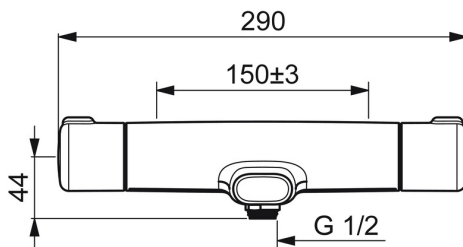

EAN: 6414150097614
LVI: 6310876
static.oras.com/7462G-33

Termostaattinen suihkuhana peitelapoin juoksuputkella. Lämmönsäätökahvassa on lämpötilarajoitin, joka voidaan ohittaa nappia painamalla. EcoFlow -virtaamasäädin. Hanassa on roskasihdit ja yksisuuntaventtiilit. Mattamusta.

Tekniset tiedot

Virtaamatiedot

Ekovirtaama 300 kPa	0.16 l/s
Virtaama 300 kPa	0.23 l/s
Painehäviö virtaamalla (0.2 l/s)	230 kPa

Tekniset ominaisuudet

Lämmin vesi	max. +80°C
Käyttöpaine	100 - 1000 kPa
Liitäntäkoko	G1/2
Asennusleveys	150 mm
Takaisinimusuojaus (EN1717)	EB
Materiaali	Messinki