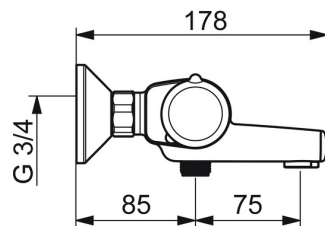

EAN: 6414150097614
LVI: 6310876
static.oras.com/7462G-33

Termostaattinen suihkuhana peitelapoin juoksuputkella. Lämmönsäätökahvassa on lämpötilarajoitin, joka voidaan ohittaa nappia painamalla. EcoFlow -virtaamasäädin. Hanassa on roskasihdit ja yksisuuntaventtiilit. Mattamusta.

Tekniset tiedot

Virtaamatiedot

Ekovirtaama 300 kPa	0.16 l/s
Virtaama 300 kPa	0.23 l/s
Painehäviö virtaamalla (0.2 l/s)	230 kPa

Tekniset ominaisuudet

Lämmin vesi	max. +80°C
Käyttöpaine	100 - 1000 kPa
Liitäntäkoko	G1/2
Asennusleveys	150 mm
Takaisinimusuojaus (EN1717)	EB
Materiaali	Messinki