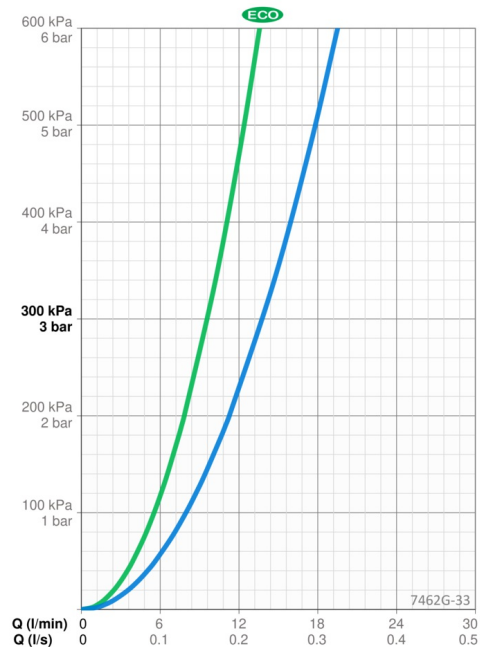

Tekniset tiedot

Virtaamatiedot

Ekovirtaama 300 kPa	0.16 l/s
Virtaama 300 kPa	0.23 l/s
Painehäviö virtaamalla (0.2 l/s)	230 kPa

Tekniset ominaisuudet

Lämmin vesi	max. +80°C
Käyttöpaine	100 - 1000 kPa
Liitäntäkoko	G1/2
Asennusleveys	150 mm
Takaisinimusuojaus (EN1717)	EB
Materiaali	Messinki

Määräykset

EN standardi	EN 1111
Ääniluokka	I(ISO 3822)

Hyväksynnät ja Deklaraatiot

STF sertifikaatti	EUFI29-22005199-TH
Declaration of conformity	DoC
EPD	S-P-06397

Vastuullisuus

EPD module A1 (kg CO2 eq.)	7,92
EPD module A2 (kg CO2 eq.)	0,37
EPD module A3 (kg CO2 eq.)	0,91
EPD module A1-A3 (kg CO2 eq.)	9,20
EPD module A4 (kg CO2 eq.)	0,33
EPD module B7 (kg CO2 eq.)	1688,00
EPD module C2 (kg CO2 eq.)	0,02
EPD module C3 (kg CO2 eq.)	0,02
EPD module C4 (kg CO2 eq.)	0,65
EPD module D (kg CO2 eq.)	-5,84