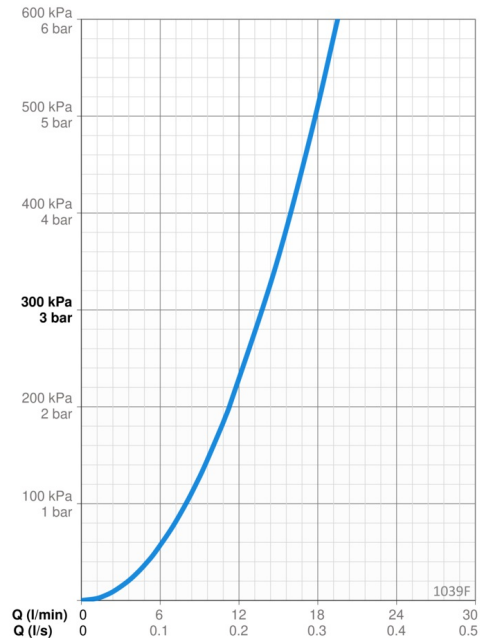

Tekniset tiedot

Virtaamatiedot

Virtaama 300 kPa	0,23 l/s
Painehäviö virtaamalla (0,2 l/s)	240 kPa

Tekniset ominaisuudet

Lämmin vesi	max. +70°C
Käyttöpaine	50 - 1000 kPa
Liitännätkoko	G3/8
Ulottuma	178 mm
Takaisinimusuojaus (EN1717)	AA
Materiaali	Messinki

Määräykset

EN standardi	EN 817
Ääniluokka	I (ISO 3822)

Hyväksynnät ja Deklaraatiot

STF sertifikaatti	EUFI29-22005194-TH
KIWA SE	1491
Declaration of conformity	DoC
EPD	S-P-06396

Vastuullisuus

EPD module A1 (kg CO2 eq.)	8,83
EPD module A2 (kg CO2 eq.)	0,42
EPD module A3 (kg CO2 eq.)	3,88
EPD module A1-A3 (kg CO2 eq.)	13,12
EPD module A4 (kg CO2 eq.)	0,26
EPD module B7 (kg CO2 eq.)	5437,20
EPD module C2 (kg CO2 eq.)	0,02
EPD module C3 (kg CO2 eq.)	0,02
EPD module C4 (kg CO2 eq.)	0,40
EPD module D (kg CO2 eq.)	-7,42