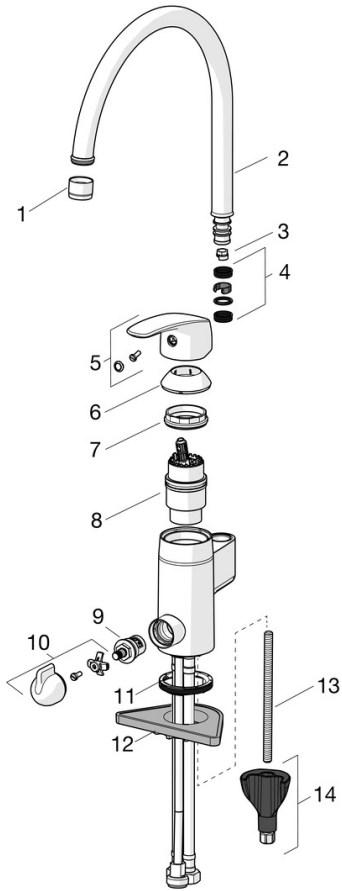

EAN: 6414150078958

LVI: 6219127

static.oras.com/1039F

Keittiöhana jossa pesukoneventtiili ja kääntyvä, korkea juoksuputki 120° (mahdollista rajoittaa 0° tai 60°). Pesukoneventtiilissä on keraaminen käyttöventtiili (90° auki - kiinni). Joustavat kytkentäputket.

- Keittiö
- Yksiote, Pesukoneventtiili
- Tasoasennus
- Kromi
- Kääntyvä juoksuputki, Kääntymiskulman rajoitusmahdollisuus
- Vakiooporesuutin
- Mekaaninen pesukoneventtiili
- Yksi käyttövipu/kahva, Kuuma/Kylmä symbolit
- Lämpötilan ja virtaaman rajoitusmahdollisuus
- \varnothing 40 mm säätöosa
- Joustavat kytkentäputket
- 3S-Installation -kiinnitysjärjestelmä

Tekniset tiedot

Virtaamatiedot

Virtaama 300 kPa	0,23 l/s
Painehäviö virtaamalla (0,2 l/s)	240 kPa

Tekniset ominaisuudet

Lämmin vesi	max. +70°C
Käyttöpaine	50 - 1000 kPa
Liitännätkoko	G3/8
Ulottuma	178 mm
Takaisinimusuojaus (EN1717)	AA
Materiaali	Messinki

SP1039F

	Nimi	Koodi	LVI
01	Poresuutin, M22x1 HC B	232201	6421610
02	Juoksuputki	159695V	6420394
03	Juoksuputken rajoitin, 60°/0°	159667/10	6420169
03	Juoksuputken rajoitin, 60°/0°	159667V	6420240
03	Juoksuputken rajoitin, 120°	159670/10	6420287
04	Tiivistesarja	159499	6420144
05	Käyttövipu	602502V	6420625
06	Suojakuppi	602589V	6420632
07	Kiristysmutteri, M42x1.5, SW 38	158726	6420331
08	Säätöosa	158890	6420301
09	Käyttöventtiili, G1/2	602600V	6420600
10	Pesukoneventtiilin kahva	1005697V	6420657
11	Pohjatiiviste	1002371V	6420646
12	Tukilevy, 100x60mm	158825	6420134
13	Kiinnitysruuvi, M8x1, L=130	1000780V	6420637
14	Kiinnityssarja	602610V	6420634