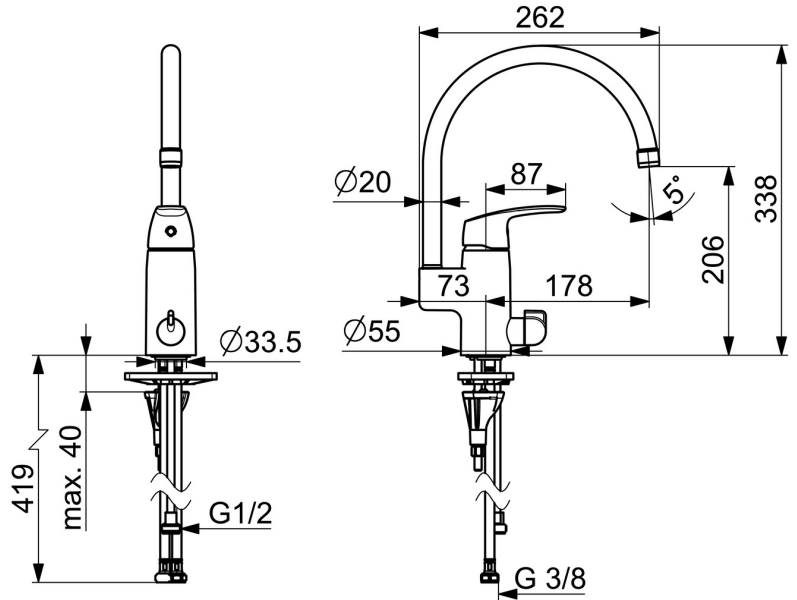

EAN: 6414150078958

LVI: 6219127

static.oras.com/1039F

Keittiöhana jossa pesukoneventtiili ja kääntyvä, korkea juoksuputki 120° (mahdollista rajoittaa 0° tai 60°). Pesukoneventtiilissä on keraaminen käyttöventtiili (90° auki - kiinni). Joustavat kytkentäputket.

- Keittiö
- Yksiote, Pesukoneventtiili
- Tasoasennus
- Kromi
- Kääntyvä juoksuputki, Kääntymiskulman rajoitusmahdollisuus
- Vakiooporesuutin
- Mekaaninen pesukoneventtiili
- Yksi käyttövipu/kahva, Kuuma/Kylmä symbolit
- Lämpötilan ja virtaaman rajoitusmahdollisuus
- \varnothing 40 mm säätöosa
- Joustavat kytkentäputket
- 3S-Installation -kiinnitysjärjestelmä

Tekniset tiedot

Virtaamatiedot

Virtaama 300 kPa	0,23 l/s
Painehäviö virtaamalla (0,2 l/s)	240 kPa

Tekniset ominaisuudet

Lämmin vesi	max. +70°C
Käyttöpaine	50 - 1000 kPa
Liitännätkoko	G3/8
Ulottuma	178 mm
Takaisinimusuojaus (EN1717)	AA
Materiaali	Messinki

SP1039F

	Nimi	Koodi	LVI
01	Poresuutin, M22x1 HC B	232201	6421610
02	Juoksuputki	159695V	6420394
03	Juoksuputken rajoitin, 60°/0°	159667/10	6420169
03	Juoksuputken rajoitin, 60°/0°	159667V	6420240
03	Juoksuputken rajoitin, 120°	159670/10	6420287
04	Tiivistesarja	159499	6420144
05	Käyttövipu	602502V	6420625
06	Suojakuppi	602589V	6420632
07	Kiristysmutteri, M42x1.5, SW 38	158726	6420331
08	Säätöosa	158890	6420301
09	Käyttöventtiili, G1/2	602600V	6420600
10	Pesukoneventtiilin kahva	1005697V	6420657
11	Pohjatiiviste	1002371V	6420646
12	Tukilevy, 100x60mm	158825	6420134
13	Kiinnitysruuvi, M8x1, L=130	1000780V	6420637
14	Kiinnityssarja	602610V	6420634