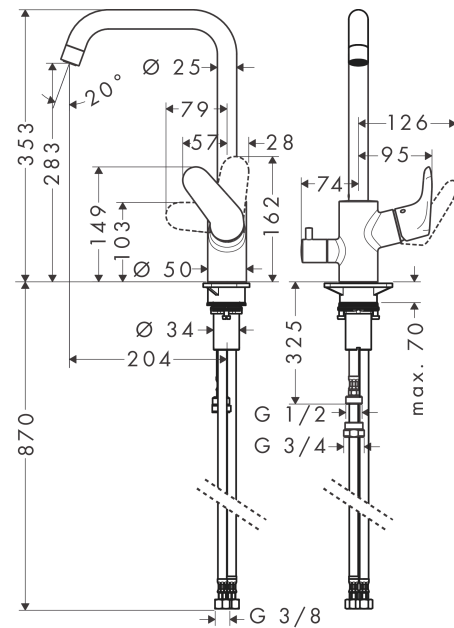

Focus M41

yksioite keittiöhana 260 1jet, pesukoneventtiili

Väri: Kromi Tuotenro.: 31831000

Kuvaus

Ominaisuudet

- ComfortZone 260
- kääntymiskulma säädettävissä portaittain 110°, 150° tai 360°.
- normal spray
- pesukoneventtiilillä
- maksimivirtaama 3 baarin paineessa: 12 l/min
- keraaminen säätöosa
- G 3/8 -liitännät
- Varaosana saatavana lisärajoitinsetti, sis. rajoittimet 60° ja 80° (# 92259000)
- ääniluokka: I
- 0,2 l/s 290 kPa
- FTA_STF_EUFI29-20001674-TH5

Tuotetiedot

LVI-nro

6250437

teknologia

Hyväksynyt / Kestävä kehitys

Tuotokuva

Mittapiirustus

Vuokaavio