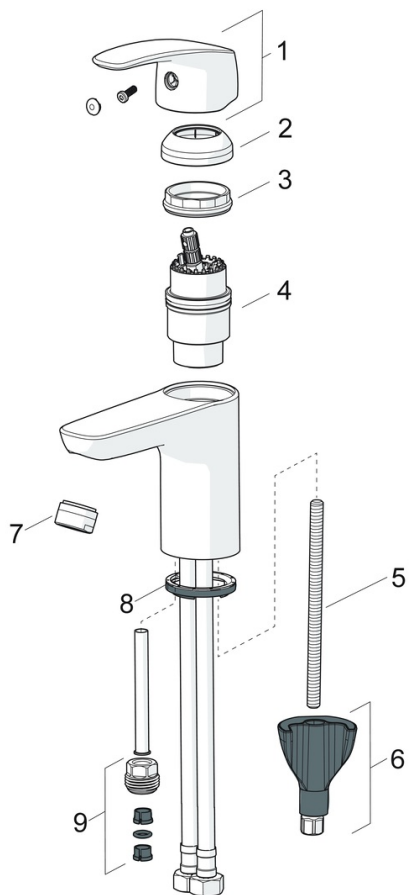

SP1012F

	Nimi	Koodi	LVI
01	Käyttövipu	602502V	6420625
02	Suojakuppi	1000664V	6420635
03	Kiristysmutteri, M42x1.5, SW 38	158726	6420331
04	Säätöosa	158890	6420301
05	Kiinnitysruuvi, M8x1, L=130	1000780V	6420637
06	Kiinnityssarja	602610V	6420634
07	Poresuutin, M24x1 STD HC A	232211	6421630
08	Pohjatiiviste	1002371V	6420646
09	Nippa	159684	6420241
N.I.	Tulppa	117929/10	6420141
N.I.	Pidike	1002369V	6420746