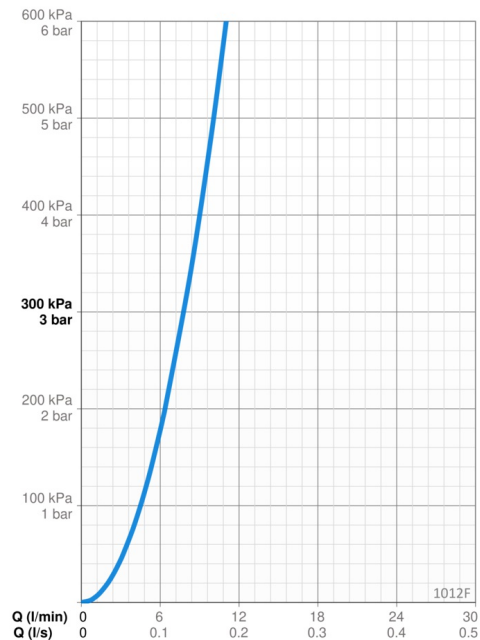

Tekniset tiedot

Virtaamatiedot

Virtaama 300 kPa	0.13 l/s
Painehäviö virtaamalla (0.1 l/s)	160 kPa

Tekniset ominaisuudet

Lämmin vesi	max. +70°C
Käyttöpaine	50 - 1000 kPa
Liitännäkoko	G3/8
Ulottuma	107 mm
Takaisinimusuojaus (EN1717)	HC
Materiaali	Messinki

Määräykset

EN standardi	EN 817, EN 1113
Ääniluokka	I (ISO 3822) Oras lab.

Hyväksynnät ja Deklaraatiot

STF sertifikaatti	EUFI29-22005194-TH
Sintef	Sintef Nr. 3638
KIWA SE	1490
Declaration of conformity	DoC
EPD	S-P-06391

Vastuullisuus

EPD module A1 (kg CO2 eq.)	7,76
EPD module A2 (kg CO2 eq.)	0,37
EPD module A3 (kg CO2 eq.)	0,73
EPD module A1-A3 (kg CO2 eq.)	8,87
EPD module A4 (kg CO2 eq.)	0,25
EPD module B7 (kg CO2 eq.)	2410,20
EPD module C2 (kg CO2 eq.)	0,02
EPD module C3 (kg CO2 eq.)	0,02
EPD module C4 (kg CO2 eq.)	0,07
EPD module D (kg CO2 eq.)	-6,31