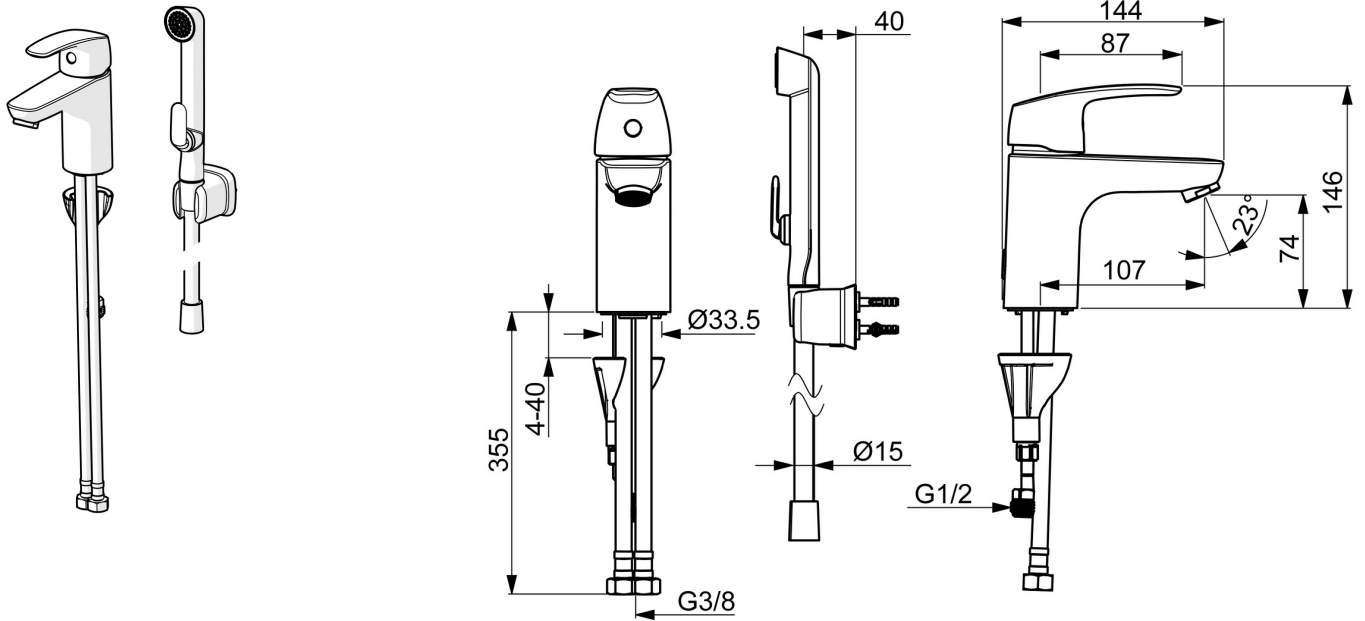

EAN: 6414150078651

LVI: 6110326

[static.oras.com/1012F](http://static.oras.com/1012F)

Pesuallashana, jossa Bidetta-käsisiuhu, ripustin ja suihkuletku 1,75 m. Poresuutin ja kiinteä juoksuputki. Joustavat kytkentäputket.

- Pesuallas
- Yksiote, Bidetta
- Tasoasennus
- Kromi
- Kiinteä juoksuputki, Valettu rakenne
- Vakioporesuutin
- Yksi käyttövipu/kahva, Kuuma/Kylmä symbolit
- Ketjunpidin ilman ketjua
- Käsisiuhu, Suihkupidike, Suihkuletku (1750 mm)
- Bidetta-käsisiuhu
- Lämpötilan ja virtaaman rajoitusmahdollisuus
- ø 40 mm säätöosa
- Joustavat kytkentäputket
- 3S-Installation -kiinnitysjärjestelmä
- 1 suihkutoiminto

### Tekniset ominaisuudet

Lämmin vesi	<b>max. +70°C</b>
Käyttöpaine	<b>50 - 1000 kPa</b>
Liitännäkoko	<b>G3/8</b>
Ulottuma	<b>107 mm</b>
Takaisinimusuojaus (EN1717)	<b>HC</b>
Materiaali	<b>Messinki</b>