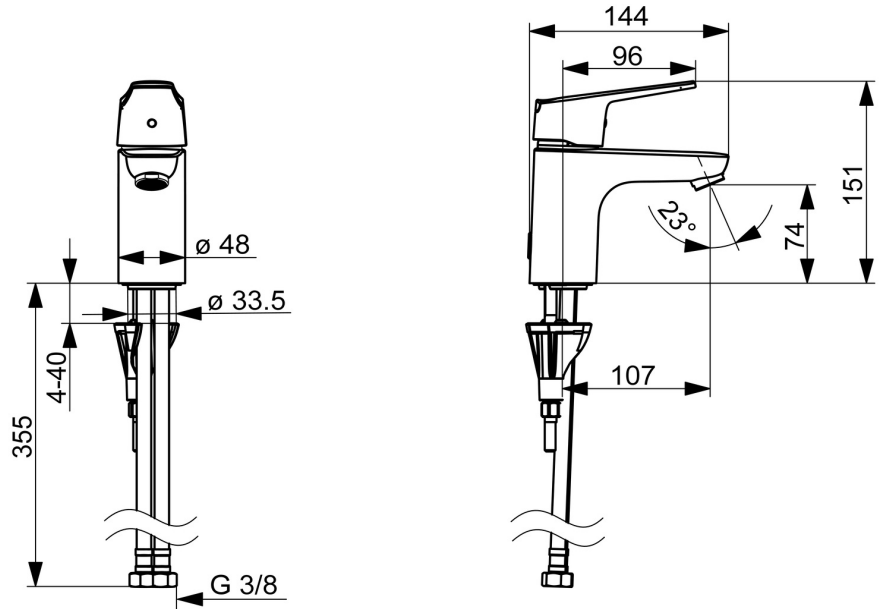

EAN: 6414150097621  
LVI: 6110331  
[static.oras.com/1810FG-33](http://static.oras.com/1810FG-33)

Pesuallashana jossa kiinteä juoksuputki. Hanan vivussa on veden lämpöä ja virtaamaa rajoittava ekonappi. Joustavat kytkentäputket. Mattamusta.

Oras-tuotteiden musta väri on toteutettu kestäväällä nanokeramisella pinnoitteella, jonka ominaisuutena on erittäin matta mutta samalla liukas ja likaa hylkivä pinta.

- Pesuallas
- Yksiote
- Tasoasennus
- Mattamusta
- Kiinteä juoksuputki
- Vakioporesuutin
- Ekotoiminto, Kuuma/Kylmä symbolit, Turvatoiminto, Yksi käyttövipu/kahva
- Ketjunpidin ilman ketjua
- Lämpötilan ja virtaaman rajoitusmahdollisuus
- ø 40 mm säätöosa
- Joustavat kytkentäputket
- 3S-Installation -kiinnitysjärjestelmä

### Tekniset ominaisuudet

DN koko (normimitta)	<b>DN15</b>
Lämmin vesi	<b>max. +70°C</b>
Käyttöpaine	<b>50 - 1000 kPa</b>
Liitäntäkoko	<b>G3/8</b>
Ulottuma	<b>107 mm</b>
Takaisinimusojaus (EN1717)	<b>AA</b>
Materiaali	<b>Messinki</b>