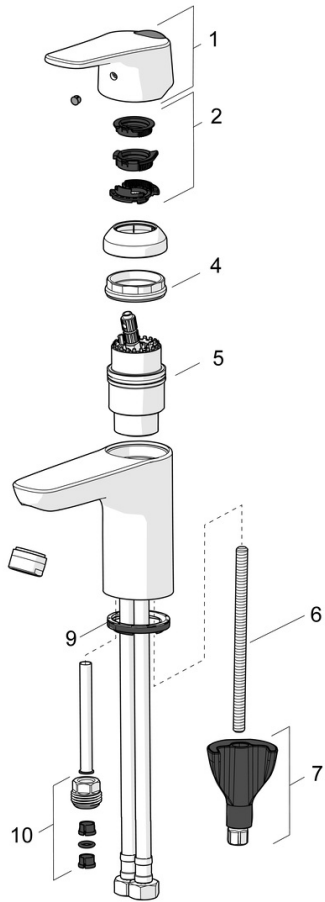

SP1812FG-33

	Nimi	Koodi	LVI
01	Käyttövipu Mattamusta	1000935V-33	6510290
02	Rajoitin	1004821V	6420673
04	Kiristysmutteri, M42x1.5, SW 38	158726	6420331
05	Säätöosa	158890	6420301
06	Kiinnitysruuvi, M8x1, L=130	1000780V	6420637
07	Kiinnityssarja	602610V	6420634
09	Pohjatiiviste	1002371V	6420646
10	Nippa	159684	6420241
N.I.	Tulppa	117929/10	6420141
N.I.	Pidike	1002369V	6420746