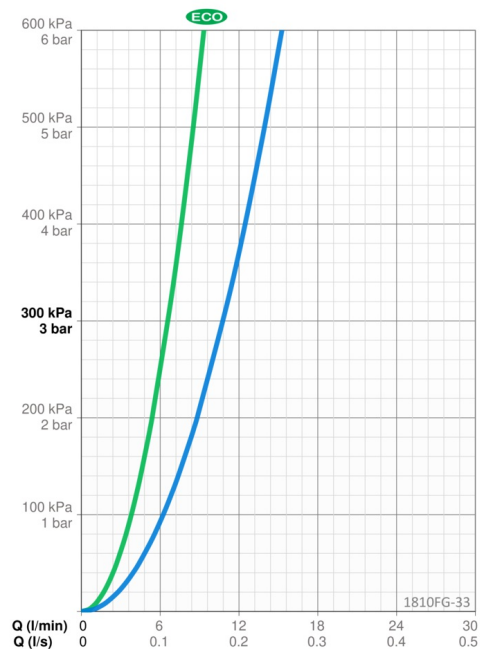

Tekniset tiedot

Virtaamatiedot

Ekovirtaama 300 kPa	0.11 l/s
Virtaama 300 kPa	0.18 l/s
Painehäviö virtaamalla (0.1 l/s)	110 kPa

Tekniset ominaisuudet

DN koko (normimitta)	DN15
Lämmin vesi	max. +70°C
Käyttöpaine	50 - 1000 kPa
Liitäntäkoko	G3/8
Ulottuma	107 mm
Takaisinimusojaus (EN1717)	AA
Materiaali	Messinki

Määräykset

EN standardi	EN 817
Ääniluokka	I (ISO 3822)

Hyväksynnät ja Deklaaraatiot

STF sertifikaatti	EUF129-20000935-TH1
Declaration of conformity	DoC
EPD	S-P-06391

Vastuullisuus

EPD module A1 (kg CO2 eq.)	6,39
EPD module A2 (kg CO2 eq.)	0,31
EPD module A3 (kg CO2 eq.)	0,60
EPD module A1-A3 (kg CO2 eq.)	7,31
EPD module A4 (kg CO2 eq.)	0,20
EPD module B7 (kg CO2 eq.)	2039,40
EPD module C2 (kg CO2 eq.)	0,01
EPD module C3 (kg CO2 eq.)	0,02
EPD module C4 (kg CO2 eq.)	0,06
EPD module D (kg CO2 eq.)	-5,20